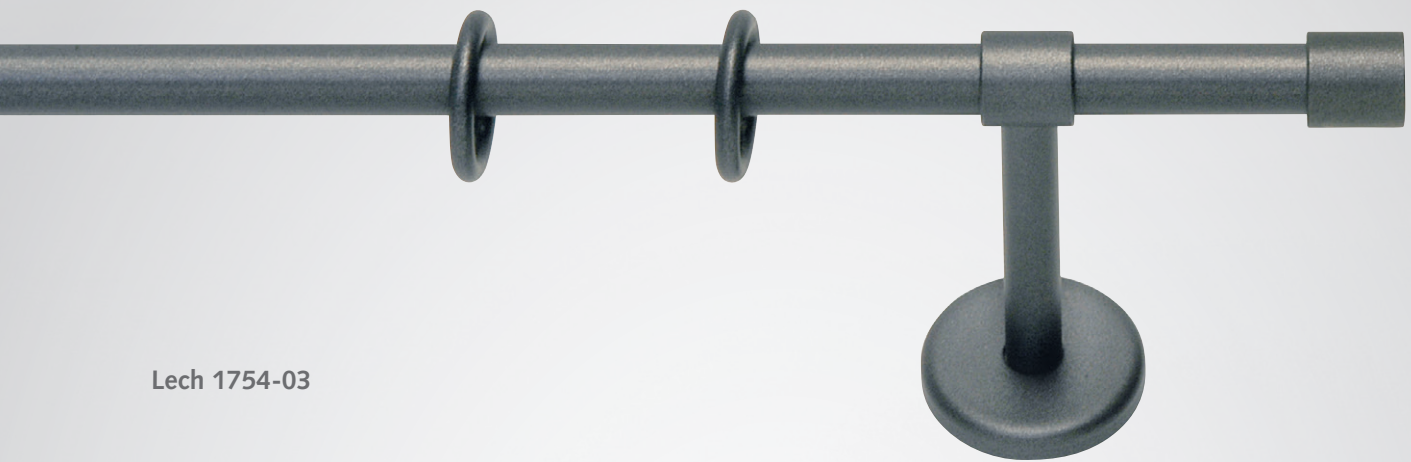

		schwarz	13	graphit bronze chrom matt gold matt	03 04 25 75
1-Lauf	Länge	Ringe	Preis	Preis	
	100	14	76,-	97,-	
	120	16	78,-	101,-	
	140	20	81,-	107,-	
	160	22	83,-	111,-	
	180	24	86,-	115,-	
<b>1671 Ranka</b> (Einlegeträger)	200	28	104,-	139,-	
<b>1679 Ranka</b> (geschl. Träger)	220	30	106,-	143,-	
	240	34	109,-	149,-	
	260	36	111,-	153,-	
	280	38	114,-	158,-	
		300	42	116,-	164,-
320		44	119,-	168,-	
340		48	121,-	174,-	
360		50	124,-	178,-	
380		52	126,-	182,-	
<b>1691 Spirale</b> (Einlegeträger)	400	56	145,-	206,-	
<b>1693 Spirale</b> (geschl. Träger)	Preis je 20 cm		3,-	5,-	
	Abschlag Wandlager je Seite		20,40	23,40	
	3. Träger		ab 2,00 m	ab 2,00 m	
	4. Träger		ab 4,00 m	ab 4,00 m	

2-Lauf	Länge	Ringe	Preis	Preis	
	100	28	118,-	153,-	
	120	32	122,-	161,-	
	140	40	128,-	173,-	
	160	44	133,-	181,-	
	180	48	137,-	190,-	
<b>1672 Ranka</b> (Einlegeträger)	200	56	167,-	228,-	
<b>1680 Ranka</b> (geschl. Träger)	220	60	172,-	237,-	
	240	68	177,-	249,-	
	260	72	182,-	257,-	
	280	76	187,-	265,-	
		300	84	192,-	277,-
320		88	197,-	286,-	
340		96	202,-	297,-	
360		100	207,-	306,-	
380		104	211,-	314,-	
<b>1692 Spirale</b> (Einlegeträger)	400	112	241,-	353,-	
<b>1694 Spirale</b> (geschl. Träger)	Preis je 20 cm		6,-	10,-	
	Abschlag Wandlager je Seite		24,00	26,60	
	3. Träger		ab 2,00 m	ab 2,00 m	
	4. Träger		ab 4,00 m	ab 4,00 m	